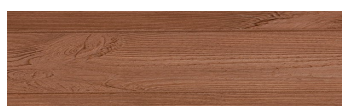

**SteelGrey****Efekt drewna**

Irish Oak

White Birch

Silver Grey

Bengal Teak

Kongo Wenge

Light Beige

Norway Pine

Africa Ebony

Iberia Pine

Dark Brown

Canada Walnut

Więcej informacji o tynkach i farbach na stronie

www.ceresit.pl

*Biblioteka kolorystyczna przedstawia tynki i farby z oferty Ceresit. Z uwagi na techniki cyfrowe oraz indywidualne ustawienia monitora prezentowane kolory ze wszystkich linii mogą nieznacznie odbiegać od rzeczywistych. Zalecamy sprawdzenie koloru na wzorniku.