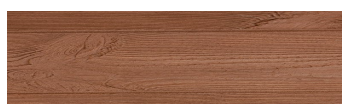

**SteelGrey****Efekt drewna**

Irish Oak

White Birch

Silver Grey

Bengal Teak

Kongo Wenge

Light Beige

Norway Pine

Africa Ebony

Iberia Pine

Dark Brown

Canada Walnut

Więcej informacji o tynkach i farbach na stronie

[www.ceresit.pl](http://www.ceresit.pl)

\*Biblioteka kolorystyczna przedstawia tynki i farby z oferty Ceresit. Z uwagi na techniki cyfrowe oraz indywidualne ustawienia monitora prezentowane kolory ze wszystkich linii mogą nieznacznie odbiegać od rzeczywistych. Zalecamy sprawdzenie koloru na wzorniku.