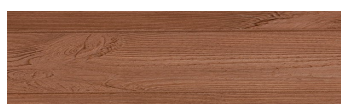

**SteelGrey****Efekt drewna**

Irish Oak

White Birch

Silver Grey

Bengal Teak

Kongo Wenge

Light Beige

Norway Pine

Africa Ebony

Iberia Pine

Dark Brown

Canada Walnut

Więcej informacji o tynkach i farbach na stronie

[www.ceresit.pl](http://www.ceresit.pl)

\*Biblioteka kolorystyczna przedstawia tynki i farby z oferty Ceresit. Z uwagi na techniki cyfrowe oraz indywidualne ustawienia monitora prezentowane kolory ze wszystkich linii mogą nieznacznie odbiegać od rzeczywistych. Zalecamy sprawdzenie koloru na wzorniku.