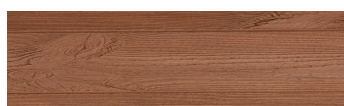

INFORMACJE O KOLORZE

Norway Pine

Efekt drewna

Irish Oak

White Birch

Silver Grey

Bengal Teak

Kongo Wenge

Steel Grey

Light Beige

Africa Ebony

Iberia Pine

Dark Brown

Canada Walnut

Więcej informacji o tynkach i farbach na stronie

www.ceresit.pl

*Biblioteka kolorystyczna przedstawia tynki i farby z oferty Ceresit. Z uwagi na techniki cyfrowe oraz indywidualne ustawienia monitora prezentowane kolory ze wszystkich linii mogą nieznacznie odbiegać od rzeczywistych. Zalecamy sprawdzenie koloru na wzorniku.