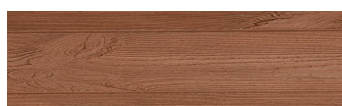

**Norway Pine****Efekt drewna**

Irish Oak

White Birch

Silver Grey

Bengal Teak

Kongo Wenge

Steel Grey

Light Beige

Africa Ebony

Iberia Pine

Dark Brown

Canada Walnut

Więcej informacji o tynkach i farbach na stronie

www.ceresit.pl

*Biblioteka kolorystyczna przedstawia tynki i farby z oferty Ceresit. Z uwagi na techniki cyfrowe oraz indywidualne ustawienia monitora prezentowane kolory ze wszystkich linii mogą nieznacznie odbiegać od rzeczywistych. Zalecamy sprawdzenie koloru na wzorniku.