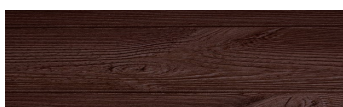

**Africa Ebony****Efekt drewna**

Irish Oak

White Birch

Silver Grey

Bengal Teak

Kongo Wenge

Steel Grey

Light Beige

Norway Pine

Iberia Pine

Dark Brown

Canada Walnut

Więcej informacji o tynkach i farbach na stronie

www.ceresit.pl

*Biblioteka kolorystyczna przedstawia tynki i farby z oferty Ceresit. Z uwagi na techniki cyfrowe oraz indywidualne ustawienia monitora prezentowane kolory ze wszystkich linii mogą nieznacznie odbiegać od rzeczywistych. Zalecamy sprawdzenie koloru na wzorniku.