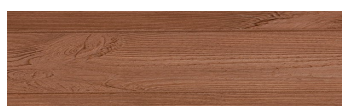

**Africa Ebony****Efekt drewna**

Irish Oak

White Birch

Silver Grey

Bengal Teak

Kongo Wenge

Steel Grey

Light Beige

Norway Pine

Iberia Pine

Dark Brown

Canada Walnut

Więcej informacji o tynkach i farbach na stronie

www.ceresit.pl

*Biblioteka kolorystyczna przedstawia tynki i farby z oferty Ceresit. Z uwagi na techniki cyfrowe oraz indywidualne ustawienia monitora prezentowane kolory ze wszystkich linii mogą nieznacznie odbiegać od rzeczywistych. Zalecamy sprawdzenie koloru na wzorniku.