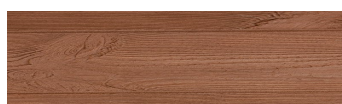

**Africa Ebony****Efekt drewna**

Irish Oak

White Birch

Silver Grey

Bengal Teak

Kongo Wenge

Steel Grey

Light Beige

Norway Pine

Iberia Pine

Dark Brown

Canada Walnut

Więcej informacji o tynkach i farbach na stronie

www.ceresit.pl

*Biblioteka kolorystyczna przedstawia tynki i farby z oferty Ceresit. Z uwagi na techniki cyfrowe oraz indywidualne ustawienia monitora prezentowane kolory ze wszystkich linii mogą nieznacznie odbiegać od rzeczywistych. Zalecamy sprawdzenie koloru na wzorniku.