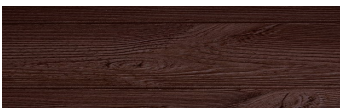

Iberia Pine

Efekt drewna

Irish Oak

White Birch

Silver Grey

Bengal Teak

Kongo Wenge

Steel Grey

Light Beige

Norway Pine

Africa Ebony

Dark Brown

Canada Walnut

Więcej informacji o tynkach i farbach na stronie

www.ceresit.pl

*Biblioteka kolorystyczna przedstawia tynki i farby z oferty Ceresit. Z uwagi na techniki cyfrowe oraz indywidualne ustawienia monitora prezentowane kolory ze wszystkich linii mogą nieznacznie odbiegać od rzeczywistych. Zalecamy sprawdzenie koloru na wzorniku.