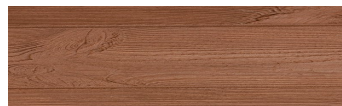

Iberia Pine

Efekt drewna

Irish Oak

White Birch

Silver Grey

Bengal Teak

Kongo Wenge

Steel Grey

Light Beige

Norway Pine

Africa Ebony

Dark Brown

Canada Walnut

Więcej informacji o tynkach i farbach na stronie

www.ceresit.pl

*Biblioteka kolorystyczna przedstawia tynki i farby z oferty Ceresit. Z uwagi na techniki cyfrowe oraz indywidualne ustawienia monitora prezentowane kolory ze wszystkich linii mogą nieznacznie odbiegać od rzeczywistych. Zalecamy sprawdzenie koloru na wzorniku.