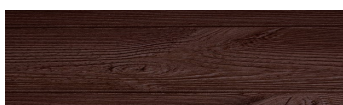

**DarkBrown****Efekt drewna**

Irish Oak

White Birch

Silver Grey

Bengal Teak

Kongo Wenge

Steel Grey

Light Beige

Norway Pine

Africa Ebony

Iberia Pine

Canada Walnut

Więcej informacji o tynkach i farbach na stronie

www.ceresit.pl

*Biblioteka kolorystyczna przedstawia tynki i farby z oferty Ceresit. Z uwagi na techniki cyfrowe oraz indywidualne ustawienia monitora prezentowane kolory ze wszystkich linii mogą nieznacznie odbiegać od rzeczywistych. Zalecamy sprawdzenie koloru na wzorniku.