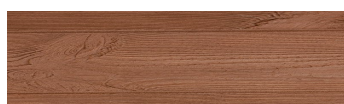

DarkBrown

Efekt drewna

Irish Oak

WhiteBirch

SilverGrey

Bengal Teak

Kongo Wenge

SteelGrey

LightBeige

Norway Pine

AfricaEbony

Iberia Pine

Canada Walnut

Więcej informacji o tynkach i farbach na stronie

www.ceresit.pl

*Biblioteka kolorystyczna przedstawia tynki i farby z oferty Ceresit. Z uwagi na techniki cyfrowe oraz indywidualne ustawienia monitora prezentowane kolory ze wszystkich linii mogą nieznacznie odbiegać od rzeczywistych. Zalecamy sprawdzenie koloru na wzorniku.