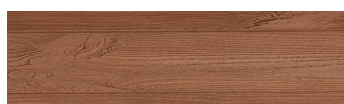

INFORMACJE O KOLORZE

DarkBrown

Efekt drewna

Irish Oak

WhiteBirch

SilverGrey

Bengal Teak

Kongo Wenge

SteelGrey

LightBeige

Norway Pine

AfricaEbony

Iberia Pine

Canada Walnut

Więcej informacji o tynkach i farbach na stronie

www.ceresit.pl

*Biblioteka kolorystyczna przedstawia tynki i farby z oferty Ceresit. Z uwagi na techniki cyfrowe oraz indywidualne ustawienia monitora prezentowane kolory ze wszystkich linii mogą nieznacznie odbiegać od rzeczywistych. Zalecamy sprawdzenie koloru na wzorniku.