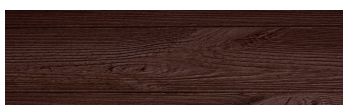

INFORMACJE O KOLORZE

DarkBrown

Efekt drewna

Irish Oak

WhiteBirch

SilverGrey

Bengal Teak

Kongo Wenge

SteelGrey

LightBeige

Norway Pine

AfricaEbony

Iberia Pine

Canada Walnut

Więcej informacji o tynkach i farbach na stronie

www.ceresit.pl