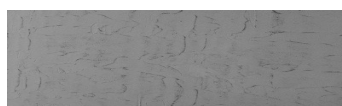

**Winter texture in
Sydney Light colour****Efekt betonu architektonicznego**

Sand texture in Tokyo Graphite colour

Ocean texture in Chicago Grey colour

Desert texture in Tokyo Graphite colour

Snow texture in Sydney Light colour

Cloud texture in Chicago Grey colour

Autumn texture in Chicago Grey and
Tokyo Graphite coloursFrost texture in Tokyo Graphite and
Sydney Light colours

Wave texture in Chicago Grey colour

Wind texture in Chicago Grey colour

Ice texture in Sydney Light colour

Lake texture in Sydney Light colour

Storm texture in Tokyo Graphite and
Sydney Light colours

Więcej informacji o tynkach i farbach na stronie

www.ceresit.pl

*Biblioteka kolorystyczna przedstawia tynki i farby z oferty Ceresit. Z uwagi na techniki cyfrowe oraz indywidualne ustawienia monitora prezentowane kolory ze wszystkich linii mogą nieznacznie odbiegać od rzeczywistych. Zalecamy sprawdzenie koloru na wzorniku.

Rock texture in Sydney Light and Tokyo Graphite colours

Rain texture in Tokyo Graphite colour

Więcej informacji o tynkach i farbach na stronie
www.ceresit.pl

*Biblioteka kolorystyczna przedstawia tynki i farby z oferty Ceresit. Z uwagi na techniki cyfrowe oraz indywidualne ustawienia monitora prezentowane kolory ze wszystkich linii mogą nieznacznie odbiegać od rzeczywistych. Zalecamy sprawdzenie koloru na wzorniku.