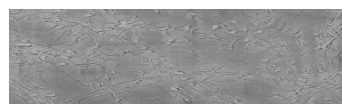

**Rain texture in Tokyo  
Graphite colour****Efekt betonu architektonicznego**

Sand texture in Tokyo Graphite colour

Winter texture in Sydney Light colour

Ocean texture in Chicago Grey colour

Desert texture in Tokyo Graphite colour

Snow texture in Sydney Light colour

Cloud texture in Chicago Grey colour

Autumn texture in Chicago Grey and  
Tokyo Graphite coloursFrost texture in Tokyo Graphite and  
Sydney Light colours

Wave texture in Chicago Grey colour

Wind texture in Chicago Grey colour

Ice texture in Sydney Light colour

Lake texture in Sydney Light colour

Więcej informacji o tynkach i farbach na stronie

[www.ceresit.pl](http://www.ceresit.pl)

\*Biblioteka kolorystyczna przedstawia tynki i farby z oferty Ceresit. Z uwagi na techniki cyfrowe oraz indywidualne ustawienia monitora prezentowane kolory ze wszystkich linii mogą nieznacznie odbiegać od rzeczywistych. Zalecamy sprawdzenie koloru na wzorniku.

Storm texture in Tokyo Graphite and Sydney Light colours

Rock texture in Sydney Light and Tokyo Graphite colours

Więcej informacji o tynkach i farbach na stronie  
[www.ceresit.pl](http://www.ceresit.pl)