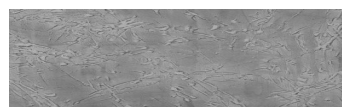

**Rain texture in Tokyo Graphite colour****Efekt betonu architektonicznego**

Sand texture in Tokyo Graphite colour

Winter texture in Sydney Light colour

Ocean texture in Chicago Grey colour

Desert texture in Tokyo Graphite colour

Snow texture in Sydney Light colour

Cloud texture in Chicago Grey colour

Autumn texture in Chicago Grey and Tokyo Graphite colours

Frost texture in Tokyo Graphite and Sydney Light colours

Wave texture in Chicago Grey colour

Wind texture in Chicago Grey colour

Ice texture in Sydney Light colour

Lake texture in Sydney Light colour

Więcej informacji o tynkach i farbach na stronie

[www.ceresit.pl](http://www.ceresit.pl)

\*Biblioteka kolorystyczna przedstawia tynki i farby z oferty Ceresit. Z uwagi na techniki cyfrowe oraz indywidualne ustawienia monitora prezentowane kolory ze wszystkich linii mogą nieznacznie odbiegać od rzeczywistych. Zalecamy sprawdzenie koloru na wzorniku.

Storm texture in Tokyo Graphite and Sydney Light colours

Rock texture in Sydney Light and Tokyo Graphite colours

Więcej informacji o tynkach i farbach na stronie  
[www.ceresit.pl](http://www.ceresit.pl)