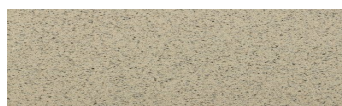

**Calcutta Anthracite****Efekt kamienia**

Mozambic Graphite

Africa Red

Jamaica Brown

Norway Grey

Bolivia Red

California sand

Malaga Cream

Etna Grey

Madeira Green

Więcej informacji o tynkach i farbach na stronie

www.ceresit.pl

*Biblioteka kolorystyczna przedstawia tynki i farby z oferty Ceresit. Z uwagi na techniki cyfrowe oraz indywidualne ustawienia monitora prezentowane kolory ze wszystkich linii mogą nieznacznie odbiegać od rzeczywistych. Zalecamy sprawdzenie koloru na wzorniku.