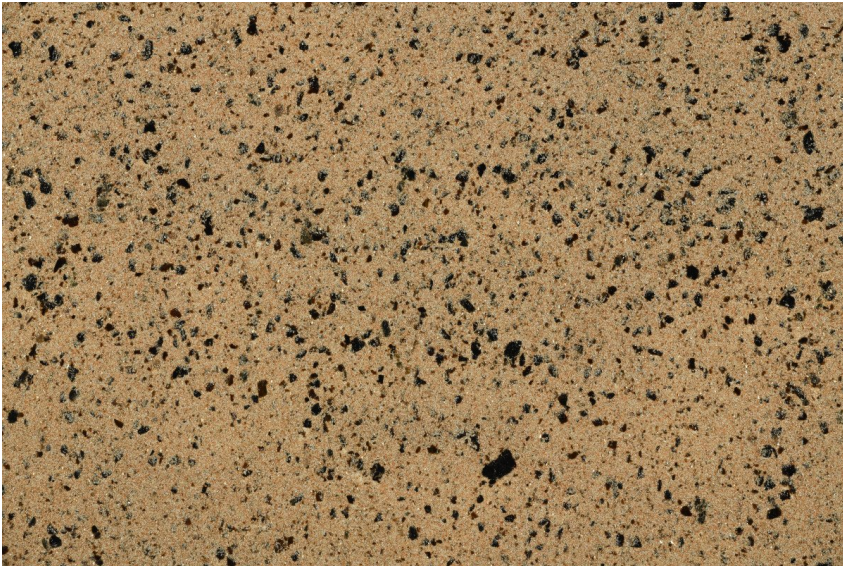

INFORMACJE O KOLORZE

California sand

Efekt kamienia

Calcutta Anthracite

Mozambic Graphite

Africa Red

Jamaica Brown

Norway Grey

Bolivia Red

Malaga Cream

Etna Grey

Madeira Green

Więcej informacji o tynkach i farbach na stronie
www.ceresit.pl

*Biblioteka kolorystyczna przedstawia tynki i farby z oferty Ceresit. Z uwagi na techniki cyfrowe oraz indywidualne ustawienia monitora prezentowane kolory ze wszystkich linii mogą nieznacznie odbiegać od rzeczywistych. Zalecamy sprawdzenie koloru na wzorniku.