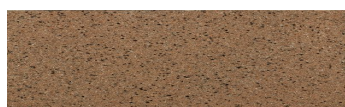

**California sand****Efekt kamienia**

Calcutta Anthracite

Mozambic Graphite

Africa Red

Jamaica Brown

Norway Grey

Bolivia Red

Malaga Cream

Etna Grey

Madeira Green

Więcej informacji o tynkach i farbach na stronie

[www.ceresit.pl](http://www.ceresit.pl)

\*Biblioteka kolorystyczna przedstawia tynki i farby z oferty Ceresit. Z uwagi na techniki cyfrowe oraz indywidualne ustawienia monitora prezentowane kolory ze wszystkich linii mogą nieznacznie odbiegać od rzeczywistych. Zalecamy sprawdzenie koloru na wzorniku.