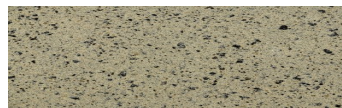

# INFORMACJE O KOLORZE

California sand

## Efekt kamienia

Calcutta Anthracite

Mozambic Graphite

Africa Red

Jamaica Brown

Norway Grey

Bolivia Red

Malaga Cream

Etna Grey

Madeira Green

Więcej informacji o tynkach i farbach na stronie

[www.ceresit.pl](http://www.ceresit.pl)

\*Biblioteka kolorystyczna przedstawia tynki i farby z oferty Ceresit. Z uwagi na techniki cyfrowe oraz indywidualne ustawienia monitora prezentowane kolory ze wszystkich linii mogą nieznacznie odbiegać od rzeczywistych. Zalecamy sprawdzenie koloru na wzorniku.