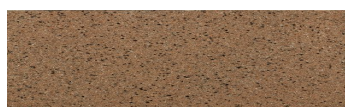


**Etna Grey****Efekt kamienia**

Calcutta Anthracite

Mozambic Graphite

Africa Red

Jamaica Brown

Norway Grey

Bolivia Red

California sand

Malaga Cream

Madeira Green

Więcej informacji o tynkach i farbach na stronie

www.ceresit.pl

*Biblioteka kolorystyczna przedstawia tynki i farby z oferty Ceresit. Z uwagi na techniki cyfrowe oraz indywidualne ustawienia monitora prezentowane kolory ze wszystkich linii mogą nieznacznie odbiegać od rzeczywistych. Zalecamy sprawdzenie koloru na wzorniku.