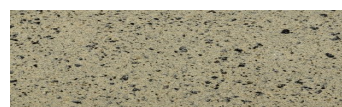


**Madeira Green****Efekt kamienia**

Calcutta Anthracite

Mozambic Graphite

Africa Red

Jamaica Brown

Norway Grey

Bolivia Red

California sand

Malaga Cream

Etna Grey

Więcej informacji o tynkach i farbach na stronie

www.ceresit.pl

*Biblioteka kolorystyczna przedstawia tynki i farby z oferty Ceresit. Z uwagi na techniki cyfrowe oraz indywidualne ustawienia monitora prezentowane kolory ze wszystkich linii mogą nieznacznie odbiegać od rzeczywistych. Zalecamy sprawdzenie koloru na wzorniku.