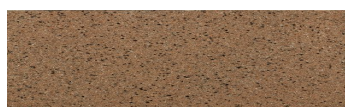


**Madeira Green****Efekt kamienia**

Calcutta Anthracite

Mozambic Graphite

Africa Red

Jamaica Brown

Norway Grey

Bolivia Red

California sand

Malaga Cream

Etna Grey

Więcej informacji o tynkach i farbach na stronie

www.ceresit.pl

*Biblioteka kolorystyczna przedstawia tynki i farby z oferty Ceresit. Z uwagi na techniki cyfrowe oraz indywidualne ustawienia monitora prezentowane kolory ze wszystkich linii mogą nieznacznie odbiegać od rzeczywistych. Zalecamy sprawdzenie koloru na wzorniku.