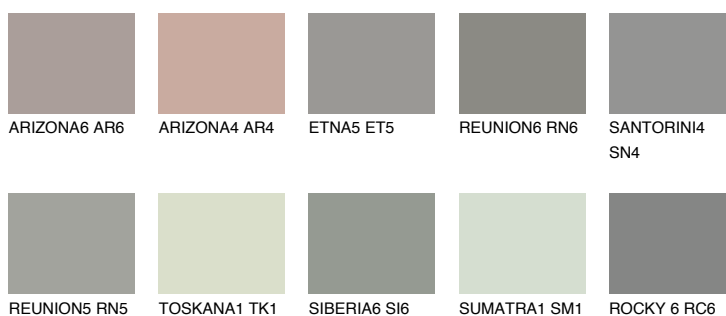

**ROCKY 1 RC1**36% **TSR** 33%**Kolory uzupełniające****COLOURS****INTENSE**

Więcej informacji o tynkach i farbach na stronie

www.ceresit.pl