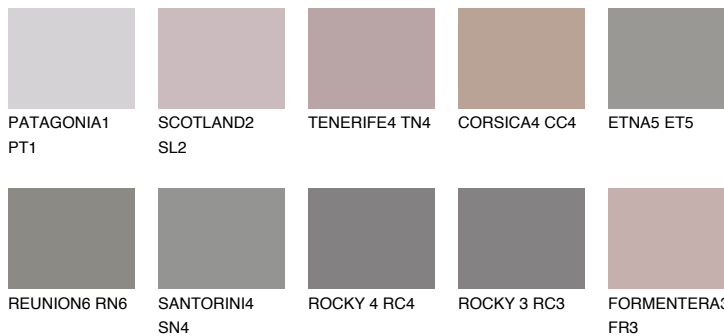

ROCKY 2 RC2☀ 25% **TSR 22%****Kolory uzupełniające****COLOURS****INTENSE**

Więcej informacji o tynkach i farbach na stronie

www.ceresit.pl