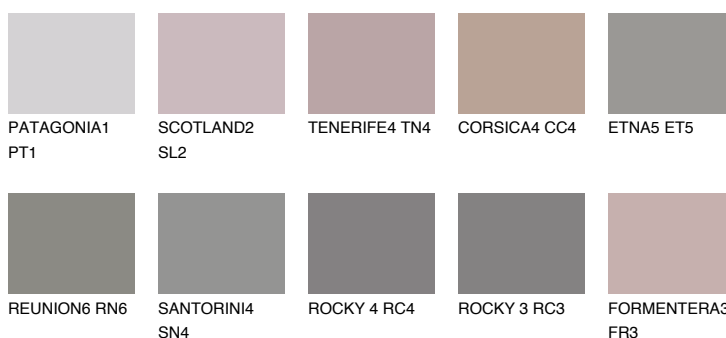

**ROCKY 2 RC2**● 25% **TSR 22%****Kolory uzupełniające****COLOURS****INTENSE**

Więcej informacji o tynkach i farbach na stronie

[www.ceresit.pl](http://www.ceresit.pl)