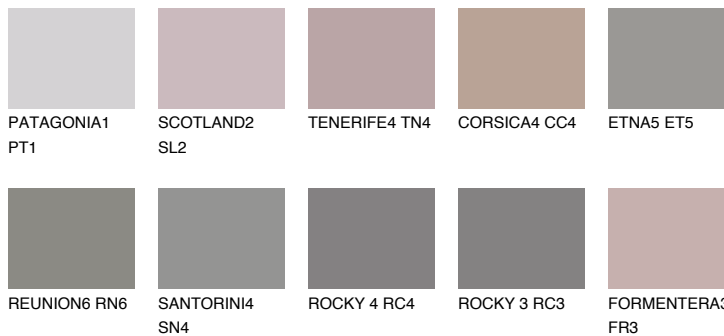

**ROCKY 2 RC2**● 25% **TSR 22%****Kolory uzupełniające****COLOURS****INTENSE**

Więcej informacji o tynkach i farbach na stronie

www.ceresit.pl