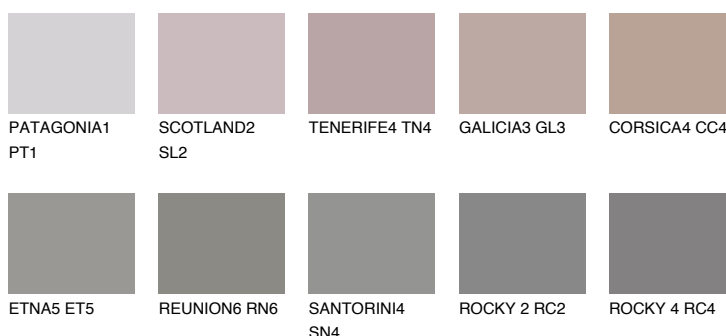

**ROCKY 3 RC3**● 22% **TSR** 21%**Kolory uzupełniające****COLOURS****INTENSE**

Więcej informacji o tynkach i farbach na stronie

www.ceresit.pl