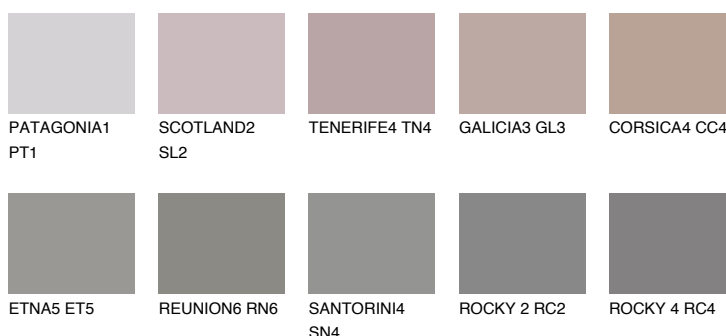

**ROCKY 3 RC3**● 22% **TSR** 21%**Kolory uzupełniające****COLOURS****INTENSE**

Więcej informacji o tynkach i farbach na stronie

[www.ceresit.pl](http://www.ceresit.pl)