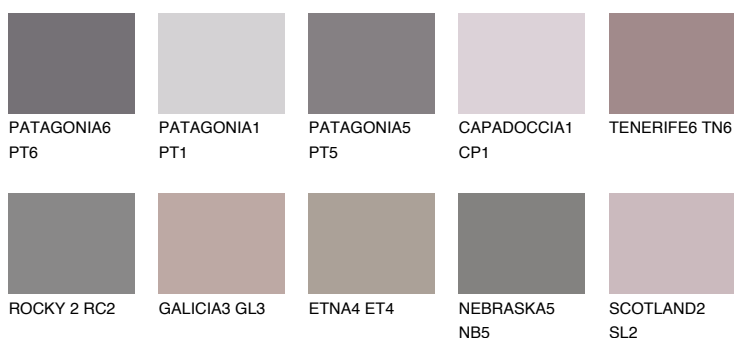

**ROCKY 4 RC4**● 22% **TSR** 19%**Kolory uzupełniające****COLOURS****INTENSE**

Więcej informacji o tynkach i farbach na stronie

www.ceresit.pl