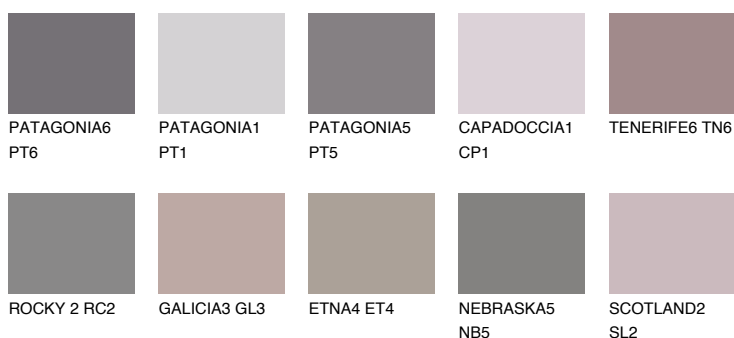

**ROCKY 4 RC4**☀ 22%   **TSR 19%****Kolory uzupełniające****COLOURS****INTENSE**

Więcej informacji o tynkach i farbach na stronie

[www.ceresit.pl](http://www.ceresit.pl)