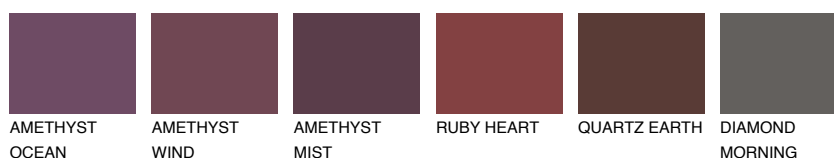

**ROCKY 4 RC4**☀ 22%   **TSR 19%****Kolory uzupełniające****COLOURS****INTENSE**

Więcej informacji o tynkach i farbach na stronie

[www.ceresit.pl](http://www.ceresit.pl)