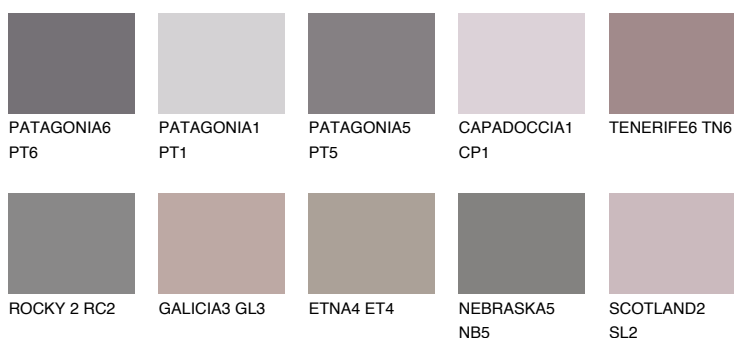

**ROCKY 4 RC4**☾ 22% **TSR** 19%**Kolory uzupełniające****COLOURS****INTENSE**

Więcej informacji o tynkach i farbach na stronie

www.ceresit.pl