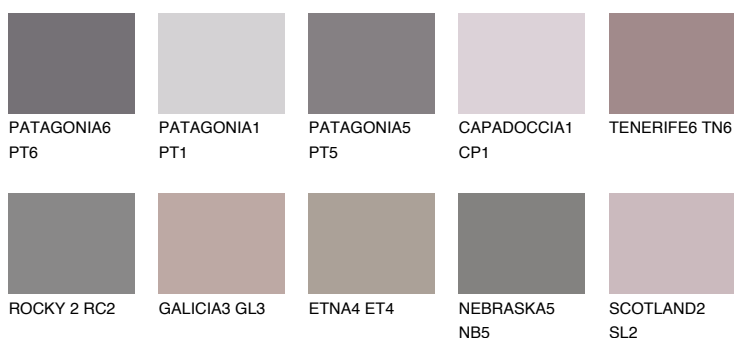

**ROCKY 4 RC4**☀ 22% **TSR 19%****Kolory uzupełniające****COLOURS****INTENSE**

Więcej informacji o tynkach i farbach na stronie

www.ceresit.pl