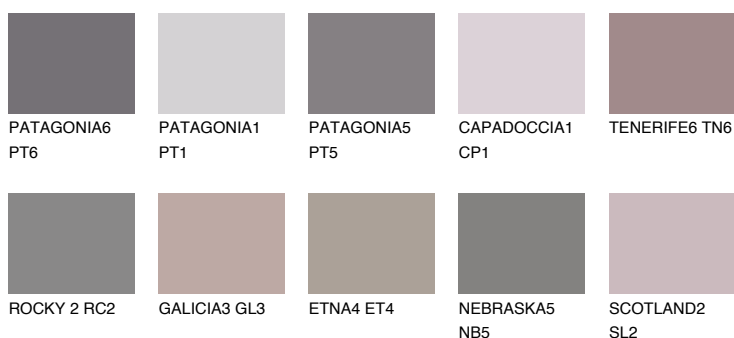

**ROCKY 4 RC4**☀ 22%    **TSR 19%****Kolory uzupełniające****COLOURS****INTENSE**

Więcej informacji o tynkach i farbach na stronie

[www.ceresit.pl](http://www.ceresit.pl)