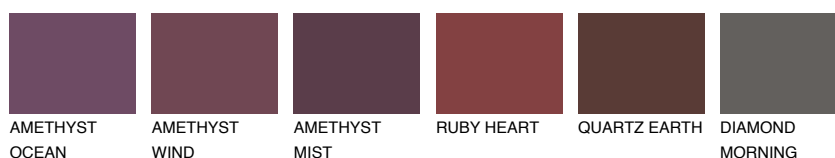

**ROCKY 4 RC4**☀ 22%    **TSR 19%****Kolory uzupełniające****COLOURS****INTENSE**

Więcej informacji o tynkach i farbach na stronie

[www.ceresit.pl](http://www.ceresit.pl)