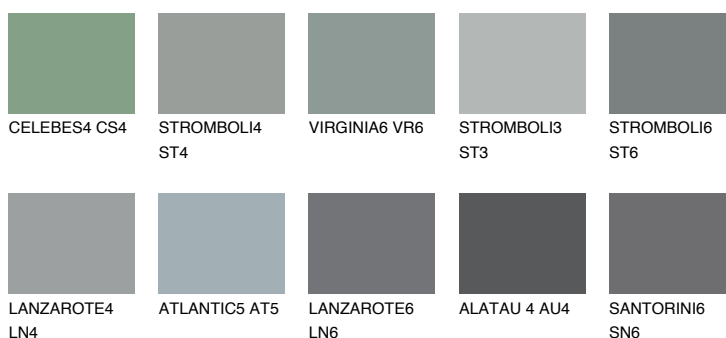

**ROCKY 5 RC5**☀ 23% **TSR 20%****Kolory uzupełniające****COLOURS****INTENSE**

Więcej informacji o tynkach i farbach na stronie

www.ceresit.pl