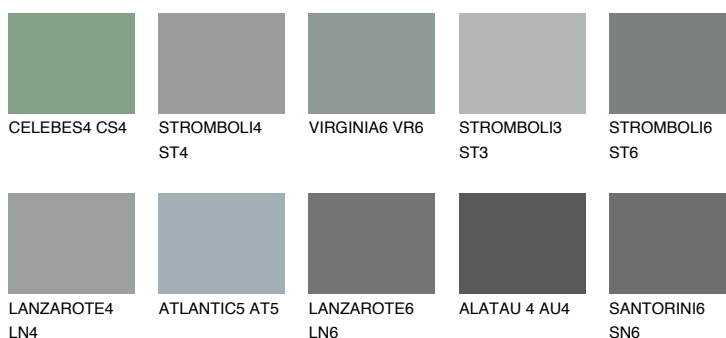

**ROCKY 5 RC5**☀ 23% **TSR** 20%**Kolory uzupełniające****COLOURS****INTENSE**

Więcej informacji o tynkach i farbach na stronie

www.ceresit.pl