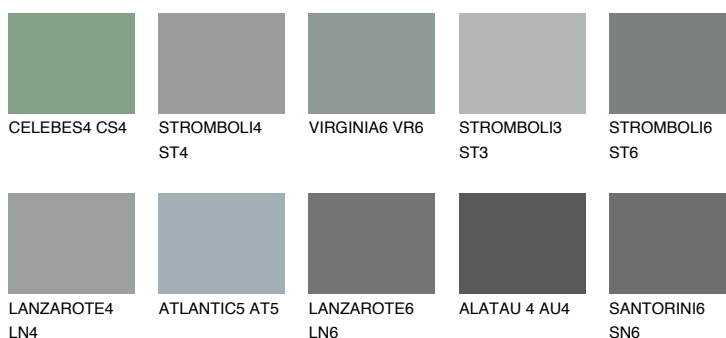

**ROCKY 5 RC5**☀ 23% **TSR 20%****Kolory uzupełniające****COLOURS****INTENSE**

Więcej informacji o tynkach i farbach na stronie

[www.ceresit.pl](http://www.ceresit.pl)