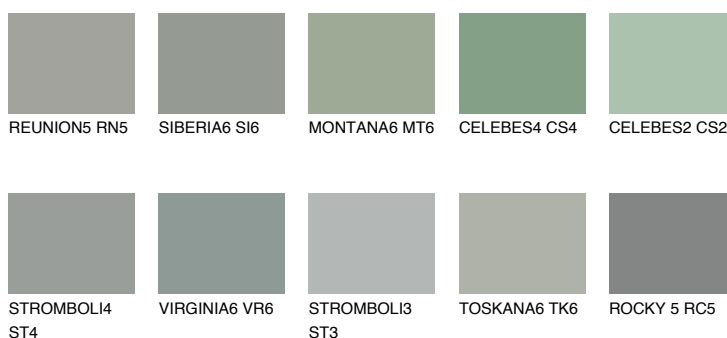

**ROCKY 6 RC6**☀ 24%   **TSR 21%****Kolory uzupełniające****COLOURS****INTENSE**

Więcej informacji o tynkach i farbach na stronie

[www.ceresit.pl](http://www.ceresit.pl)