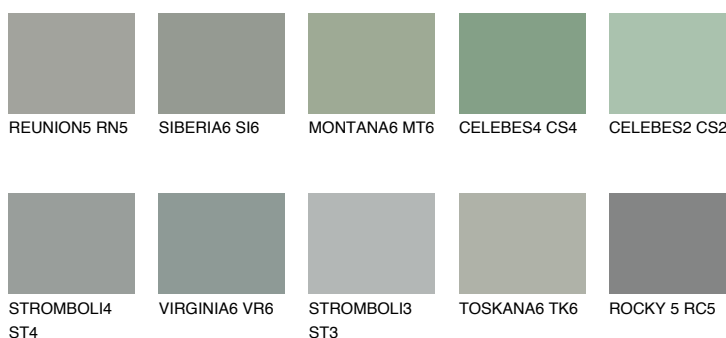

**ROCKY 6 RC6**☀ 24% **TSR 21%****Kolory uzupełniające****COLOURS****INTENSE**

Więcej informacji o tynkach i farbach na stronie

www.ceresit.pl