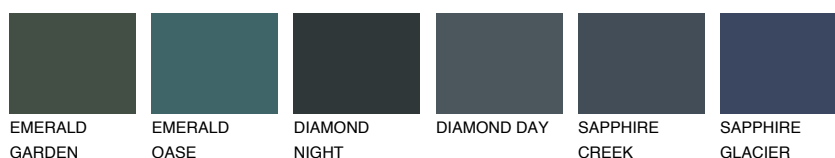

**ROCKY 6 RC6**☀ 24%   **TSR 21%****Kolory uzupełniające****COLOURS****INTENSE**

Więcej informacji o tynkach i farbach na stronie

[www.ceresit.pl](http://www.ceresit.pl)