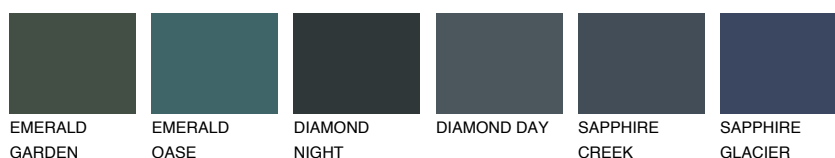

**ROCKY 6 RC6**☀ 24% **TSR 21%****Kolory uzupełniające****COLOURS****INTENSE**

Więcej informacji o tynkach i farbach na stronie

www.ceresit.pl