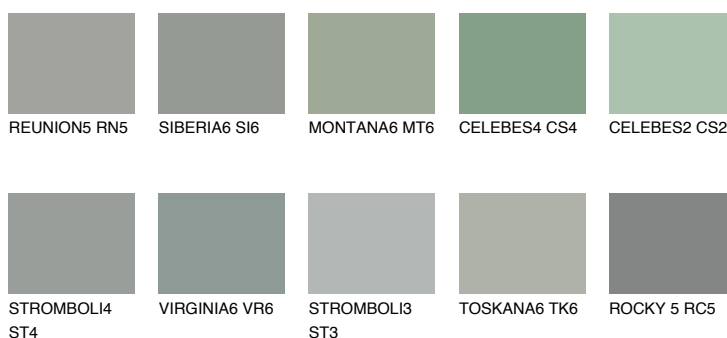

**ROCKY 6 RC6**☀ 24% **TSR 21%****Kolory uzupełniające****COLOURS****INTENSE**

Więcej informacji o tynkach i farbach na stronie

www.ceresit.pl