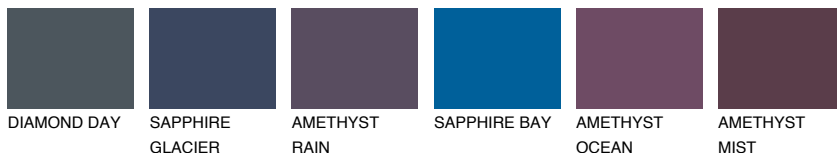

ALATAU 2 AU2☀ 15% **TSR** 14%**Kolory uzupełniające****COLOURS****INTENSE**

Więcej informacji o tynkach i farbach na stronie

www.ceresit.pl