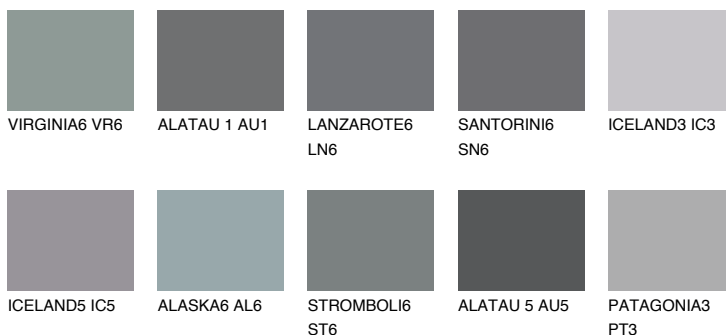

ALATAU 2 AU2☀ 15% **TSR** 14%**Kolory uzupełniające****COLOURS****INTENSE**

Więcej informacji o tynkach i farbach na stronie

www.ceresit.pl