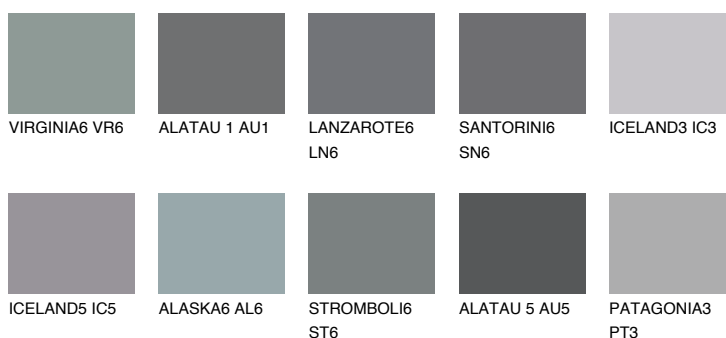

ALATAU 2 AU2● 15% **TSR** 14%**Kolory uzupełniające****COLOURS****INTENSE**

Więcej informacji o tynkach i farbach na stronie

www.ceresit.pl