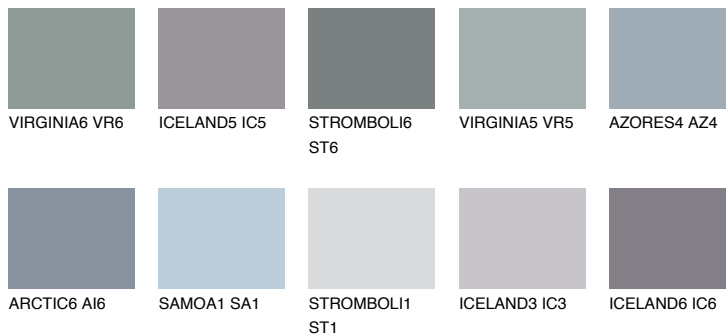

**ALATAU 3 AU3**☀ 11% **TSR 10%****Kolory uzupełniające****COLOURS****INTENSE**

Więcej informacji o tynkach i farbach na stronie

www.ceresit.pl