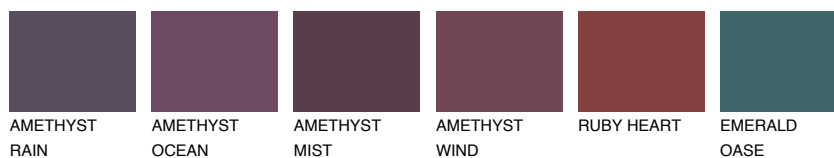

**ALATAU 3 AU3**☀ 11% **TSR 10%****Kolory uzupełniające****COLOURS****INTENSE**

Więcej informacji o tynkach i farbach na stronie

www.ceresit.pl