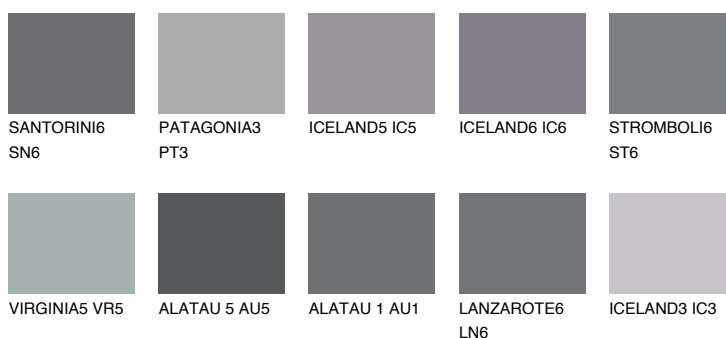

**ALATAU 4 AU4**☀ 10%   **TSR 9%****Kolory uzupełniające****COLOURS****INTENSE**

Więcej informacji o tynkach i farbach na stronie

[www.ceresit.pl](http://www.ceresit.pl)