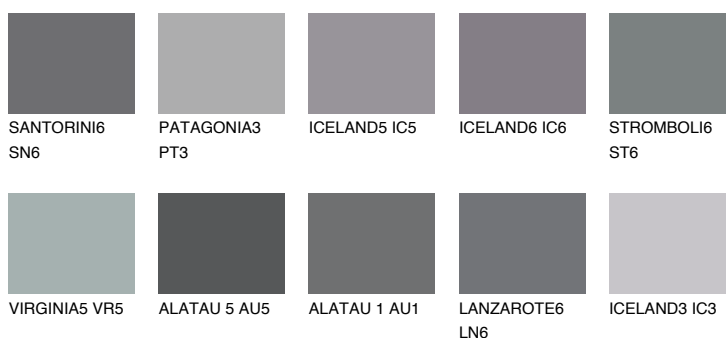

**ALATAU 4 AU4**10% **TSR** 9%**Kolory uzupełniające****COLOURS****INTENSE**

Więcej informacji o tynkach i farbach na stronie

www.ceresit.pl