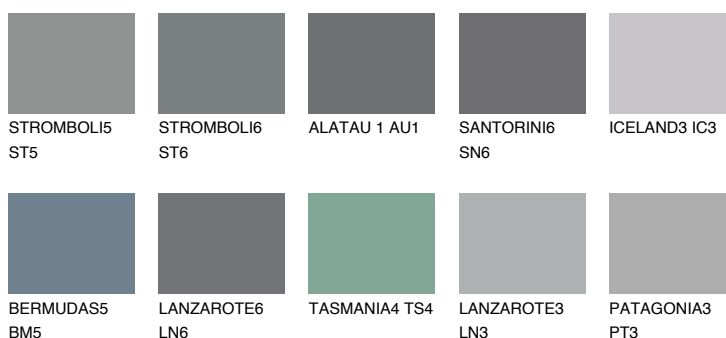

ALATAU 5 AU5☀ 10% **TSR 9%****Kolory uzupełniające****COLOURS****INTENSE**

Więcej informacji o tynkach i farbach na stronie

www.ceresit.pl