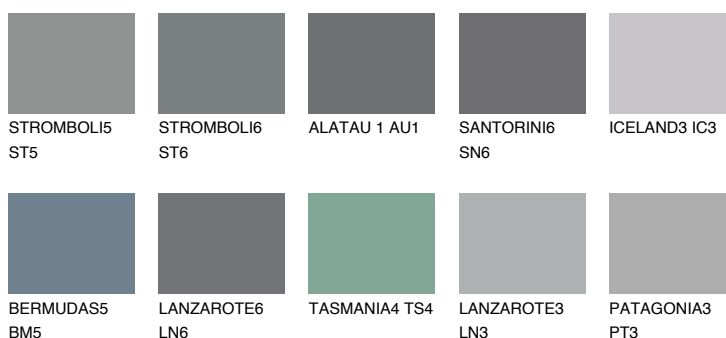

**ALATAU 5 AU5**☀️ 10%   **TSR 9%****Kolory uzupełniające****COLOURS****INTENSE**

Więcej informacji o tynkach i farbach na stronie

[www.ceresit.pl](http://www.ceresit.pl)