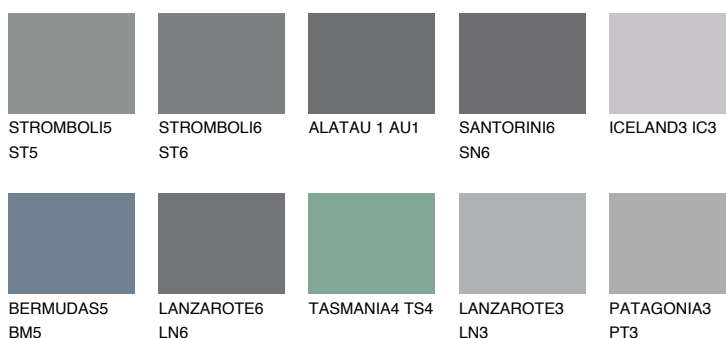

**ALATAU 5 AU5**☀️ 10% **TSR 9%****Kolory uzupełniające****COLOURS****INTENSE**

Więcej informacji o tynkach i farbach na stronie

www.ceresit.pl