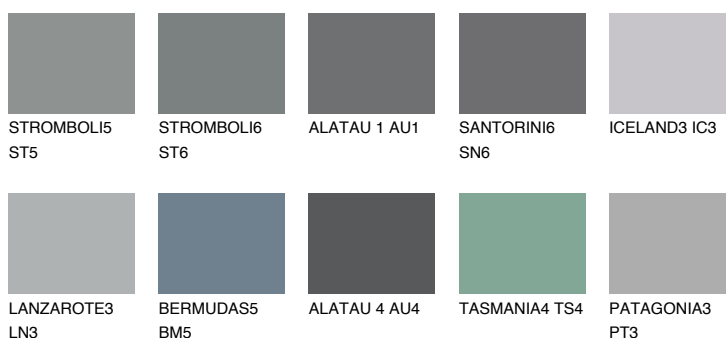

**ALATAU 6 AU6**9% **TSR** 9%**Kolory uzupełniające****COLOURS****INTENSE**

Więcej informacji o tynkach i farbach na stronie

www.ceresit.pl