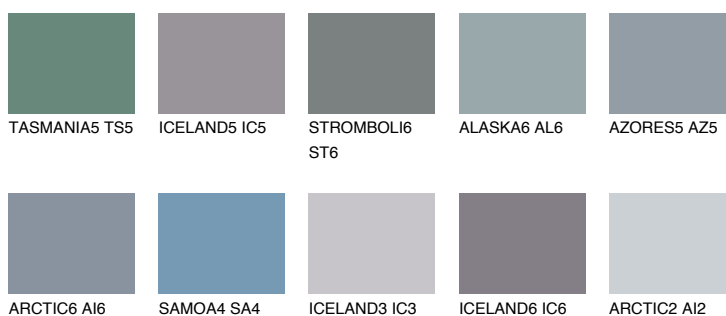

**TEIDE 1 TI1**7% **TSR** 7%

Kolory uzupełniające

COLOURS

INTENSE

Więcej informacji o tynkach i farbach na stronie

www.ceresit.pl