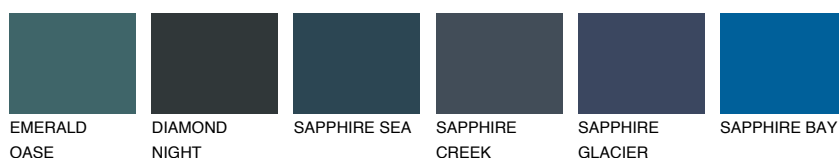

**TEIDE 2 TI2**7% **TSR** 6%

Kolory uzupełniające

COLOURS

INTENSE

Więcej informacji o tynkach i farbach na stronie

www.ceresit.pl