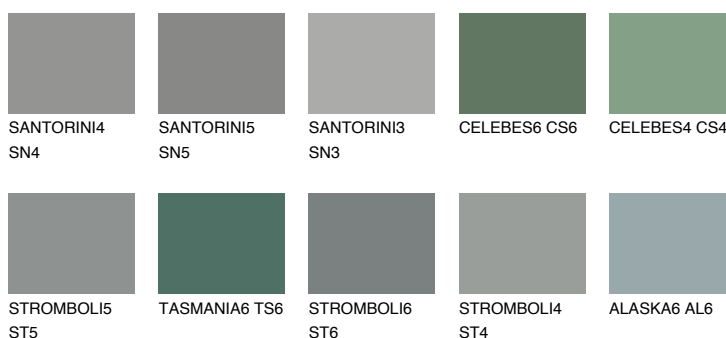

**TEIDE 2 TI2**7% **TSR** 6%

Kolory uzupełniające

COLOURS

INTENSE

Więcej informacji o tynkach i farbach na stronie

www.ceresit.pl