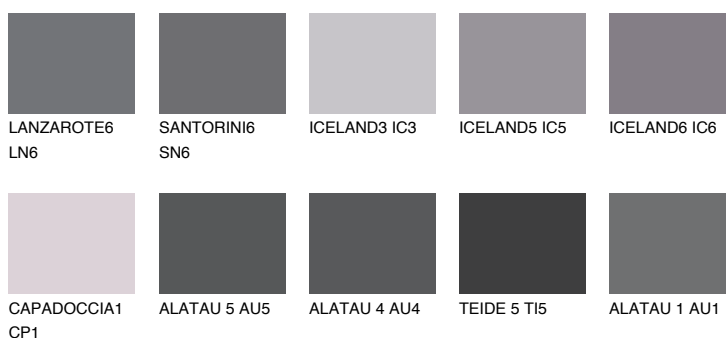

Kolory uzupełniające

COLOURS