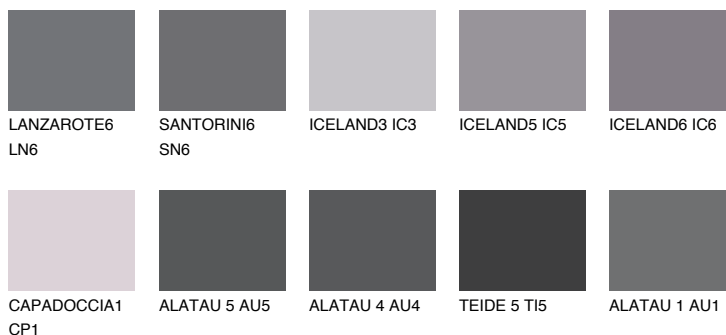

**TEIDE 4 TI4**6% **TSR** 5%**Kolory uzupełniające****COLOURS****INTENSE**

Więcej informacji o tynkach i farbach na stronie

www.ceresit.pl