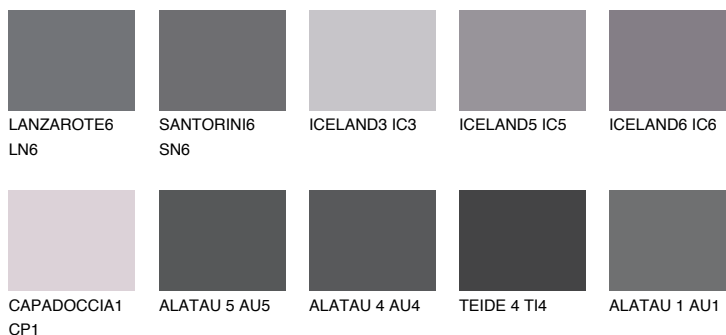

**TEIDE 5 TI5**5% **TSR** 4%

## Kolory uzupełniające

### COLOURS