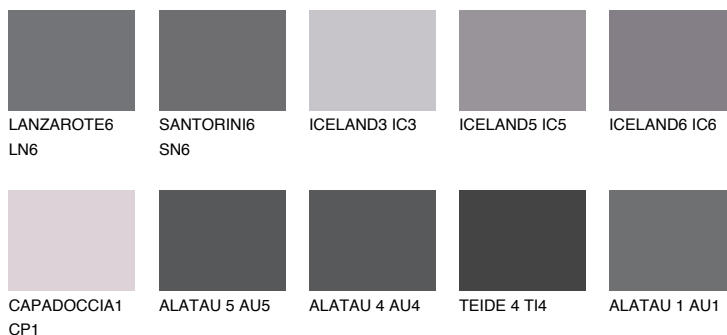

**TEIDE 5 TI5**5% **TSR** 4%

Kolory uzupełniające

COLOURS

INTENSE

Więcej informacji o tynkach i farbach na stronie

www.ceresit.pl