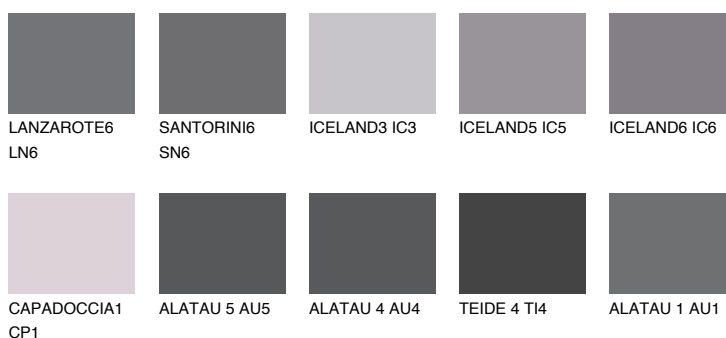

**TEIDE 5 TI5**5% **TSR** 4%

Kolory uzupełniające

COLOURS

INTENSE

Więcej informacji o tynkach i farbach na stronie

www.ceresit.pl