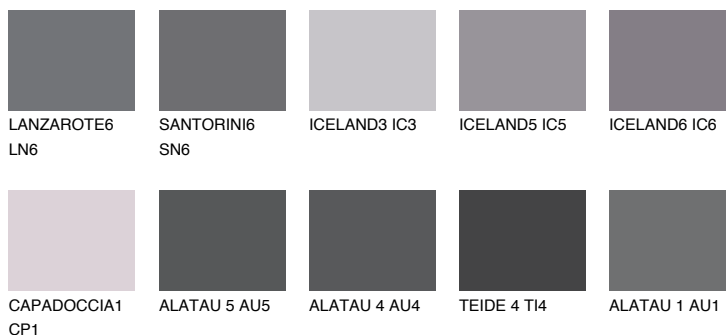

**TEIDE 5 TI5**5% **TSR** 4%

Kolory uzupełniające

COLOURS

INTENSE

Więcej informacji o tynkach i farbach na stronie

www.ceresit.pl