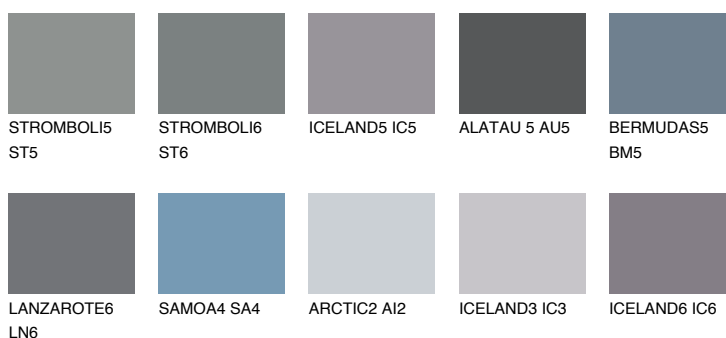

**TEIDE 6 TI6**4% **TSR** 3%**Kolory uzupełniające****COLOURS****INTENSE**

Więcej informacji o tynkach i farbach na stronie

www.ceresit.pl