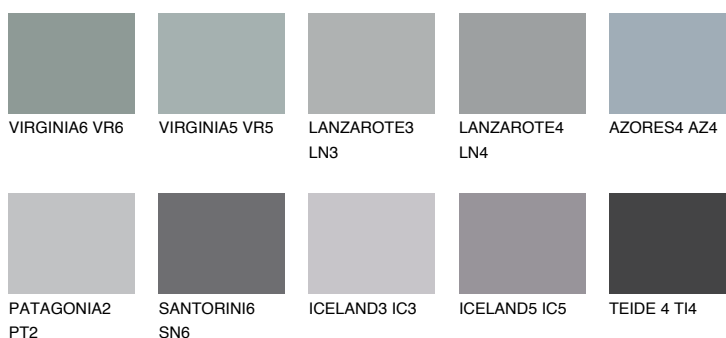

**AZORES5 AZ5**● 33% **TSR 33%****Kolory uzupełniające****COLOURS****INTENSE**

Więcej informacji o tynkach i farbach na stronie

www.ceresit.pl