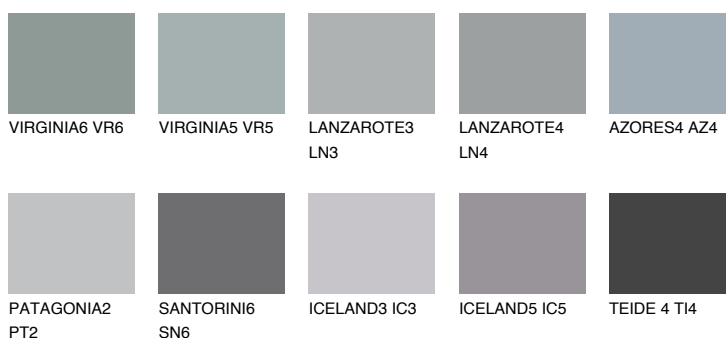

AZORES5 AZ5● 33% **TSR 33%****Kolory uzupełniające****COLOURS****INTENSE**

Więcej informacji o tynkach i farbach na stronie

www.ceresit.pl