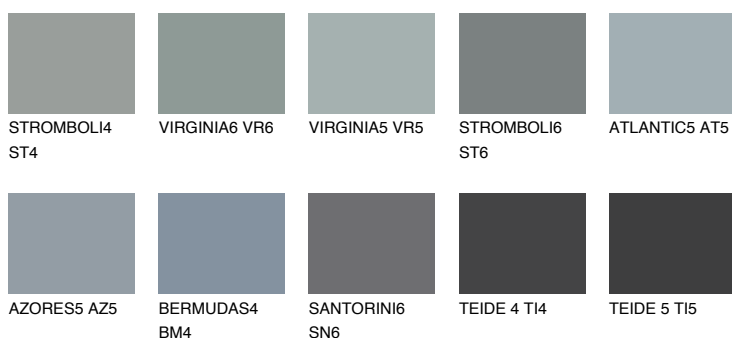

**LANZAROTE4 LN4**☀ 35% **TSR 32%****Kolory uzupełniające****COLOURS****INTENSE**

Więcej informacji o tynkach i farbach na stronie

www.ceresit.pl