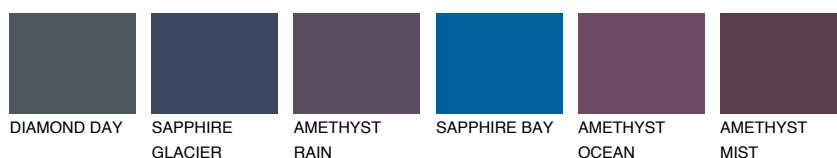

**LANZAROTE4 LN4**☀ 35% **TSR 32%****Kolory uzupełniające****COLOURS****INTENSE**

Więcej informacji o tynkach i farbach na stronie

www.ceresit.pl