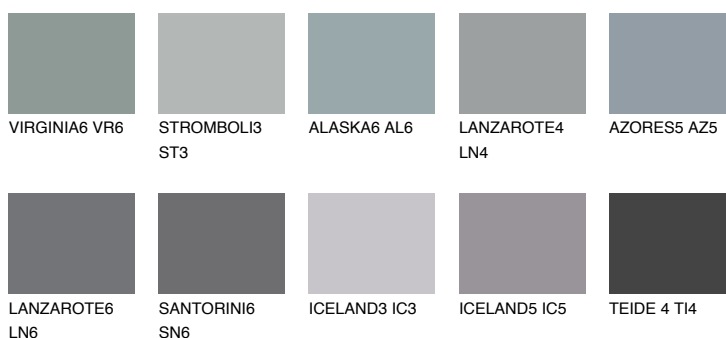

**LANZAROTE5 LN5**☾ 25% **TSR** 23%**Kolory uzupełniające****COLOURS****INTENSE**

Więcej informacji o tynkach i farbach na stronie

www.ceresit.pl