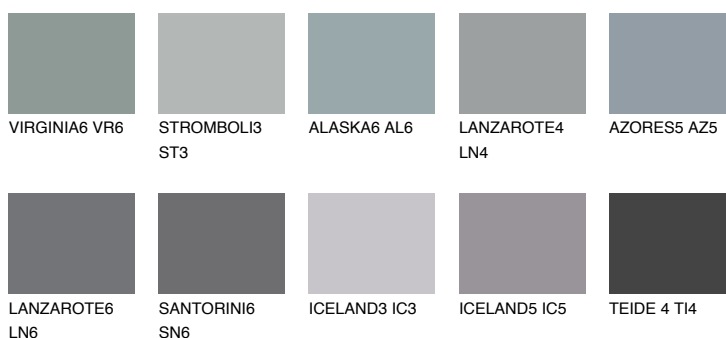

**LANZAROTE5 LN5**☾ 25% **TSR 23%****Kolory uzupełniające****COLOURS****INTENSE**

Więcej informacji o tynkach i farbach na stronie

[www.ceresit.pl](http://www.ceresit.pl)