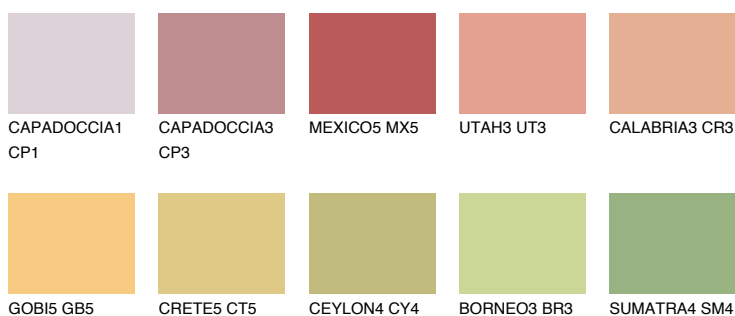

**BARBADOS4 BA4**51% **TSR** 61%**Kolory uzupełniające****COLOURS****INTENSE**

Więcej informacji o tynkach i farbach na stronie

www.ceresit.pl