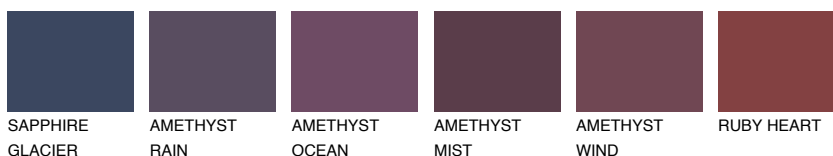

**TAHITI3 TH3**☀ 35% **TSR** 40%**Kolory uzupełniające****COLOURS**

OREGON5 OR5 OREGON3 OR3 TASMANIA2 TS2 ADRIATIC2 AA2 OCEANIA6 OC6

SAMOA4 SA4 HAWAII4 HW4 HAWAII5 HW5 LANZAROTE6 LN6 ICELAND3 IC3

INTENSE

SAPPHIRE GLACIER AMETHYST RAIN AMETHYST OCEAN AMETHYST MIST AMETHYST WIND RUBY HEART

Więcej informacji o tynkach i farbach na stronie

www.ceresit.pl