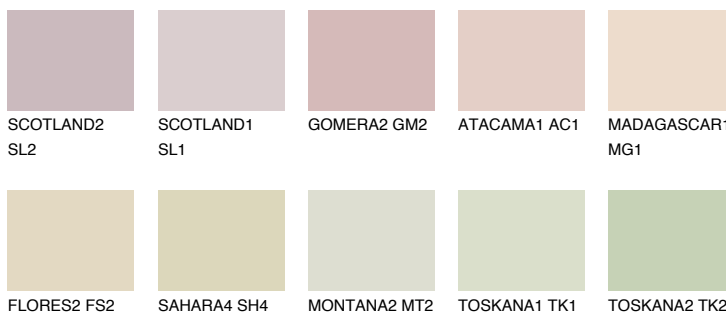

**GOA1 GA1**67% **TSR** 64%

Kolory uzupełniające

COLOURS

INTENSE

Więcej informacji o tynkach i farbach na stronie

www.ceresit.pl