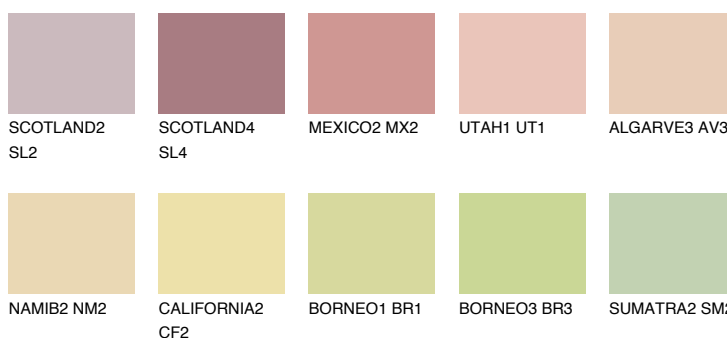

**GOA2 GA2**59% **TSR** 60%

Kolory uzupełniające

COLOURS

INTENSE

Więcej informacji o tynkach i farbach na stronie

www.ceresit.pl